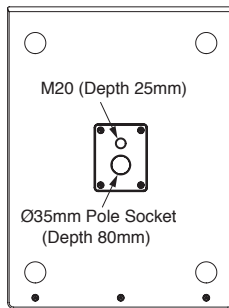

*1: 実測値 (peak SPL with pink noise @1m)、Full-space (4π)。*2: 各アンプのピーク出力の合計値 (AC 100V, 25°C)。プロテクション無し、最小インピーダンスでの実測値。

YAMAHA

DXS15XLF

パワードサブウーファー

外観図

天面図

正面図

側面図