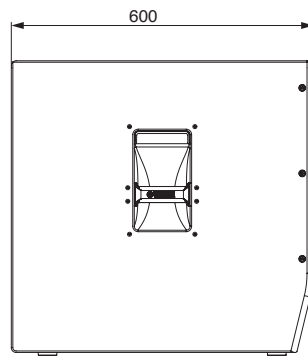

*1: 実測値 (peak SPL with pink noise @1m)、Full-space (4π)。*2: 各アンプのピーク出力の合計値 (AC 100V, 25°C)。プロテクション無し、最小インピーダンスでの実測値。

YAMAHA

DXS15XLF

パワードサブウーファー

外観図

天面図

正面図

側面図

背面図

SCALE: 1/15

(単位 : mm)

初版 2018年5月

Page 1 of 2