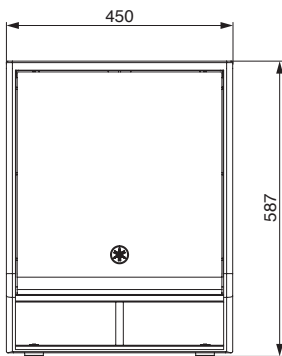

*1: 実測値 (peak SPL with pink noise @1m)、Full-space (4π)。*2: 各アンプのピーク出力の合計値 (AC 100V, 25°C)。プロテクション無し、最小インピーダンスでの実測値。

YAMAHA

DXS15XLF

パワードサブウーファー

外観図

天面図

正面図

側面図

背面図

SCALE: 1/15

(単位 : mm)

初版 2018年5月

Page 1 of 2