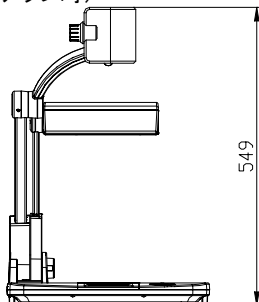

■ 外観

単位: mm

(セットアップ時)

※ 仕様および外観は改良のため、予告無く変更することがあります。

平成19年 12月現在