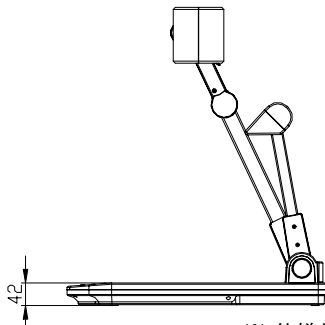

書画カメラ P30S

■ 機器概要

本製品は、135万画素CMOSイメージセンサーを搭載し、SXGA(1280×1024ドット)の高解像度を実現した書画カメラです。

- 最先端64倍ズームの採用により、立体物やスライドフィルムなどの特殊な資料、極小サイズの被写体にも力を発揮します。
- 1280×720ドットのHD出力もでき、16:9のハイビジョン対応モニターによる美しい表示が可能です。
- カメラとライトは軽く引き上げられるワンウェイクラッチ機構を採用。また、アームを好みの角度で固定できるフレキシブルアングル機能により、見せたい被写体のポイントを自由なアングルから映すことができます。
- USB2.0端子を装備、SDカードスロット搭載により、画像取込などのパソコンとの連携が可能です。

■ 外観

単位: mm

(セットアップ時)

※ 仕様および外観は改良のため、予告無く変更することがあります。

平成19年 12月現在