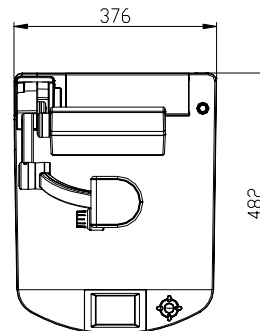

■ 外観

単位: mm

(セットアップ時)

※ 仕様および外観は改良のため、予告無く変更することがあります。

平成19年 12月現在