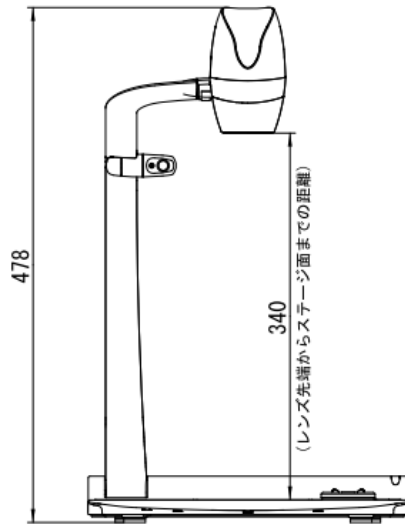

■ 外観

(セットアップ時)