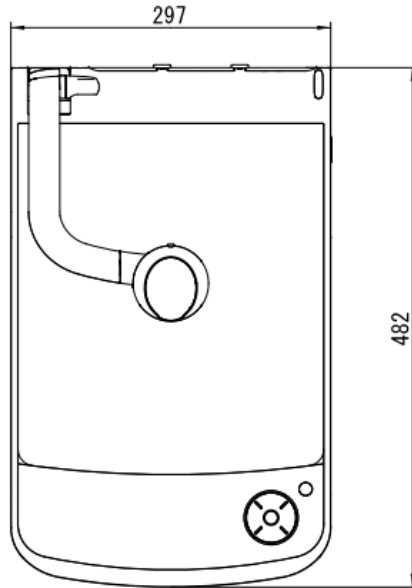

■ 外観

(セットアップ時)