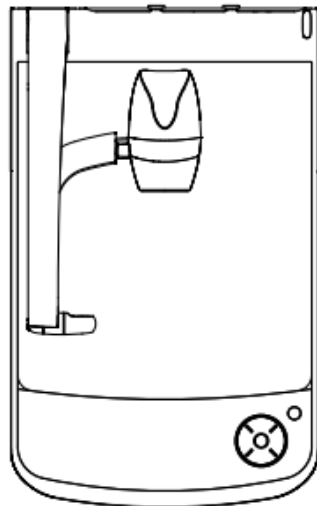

■ 外観

(セットアップ時)

(収納時)

※ 仕様および外観は改良のため、予告無く変更することがあります。
平成 30 年 12 月現在