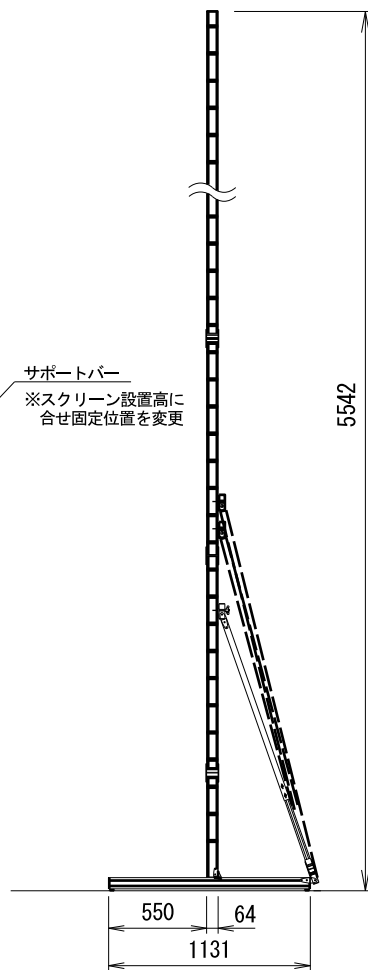

Min 187 ~ Max 1712 (2627)  
 ※可変ピッチ 152.5 mm  
 ( )内はAT-64-leg(オプション)使用寸法

AT-48-Leg

(オプション)  
 AT-64-Leg

重量				
スクリーン		フレーム	付属スタンド AT-48-Leg	オプションスタンド AT-64-Leg
フロント	リア			
7.4kg	8.9kg	24.6kg	15.0kg	19.0kg

△6				UNIT	mm	SCALE
△5				ANGLE	3rd	1/30
△4				TOLERANCE		
△3				DATE	2016.06.27	
△2				TITLE	外観詳細図	
△1				DATE	REVISION	SIGN
PLANNED BY	DRAWN BY	CHECKED BY	APPROVED BY	DRAWING NO.		
	TSUBATA			SQF29C		
MODEL NAME				MONOCL1P64		MODEL NO.
						MBLCF-210 MBLCR-210