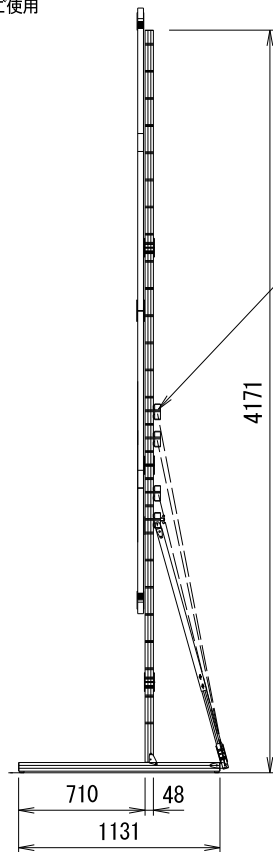

Min 187 ~ Max 1712 (2627)  
 ※可変ピッチ 152.5 mm  
 ( )内はAT-64-leg(オプション)使用寸法

AT-48-Leg

(オプション)  
 AT-64-Leg

重量				
スクリーン		フレーム	付属スタンド AT-48-Leg	オプションスタンド AT-64-Leg
フロント	リア			
7.4kg	8.9kg	24.6kg	15.0kg	19.0kg

△6				UNIT	mm	SCALE
△5				ANGLE	3rd	1/30
△4				TOLERANCE		
△3				DATE	2016.06.27	
△2				TITLE	外観詳細図	
△1				DATE	REVISION	SIGN
PLANNED BY	DRAWN BY	CHECKED BY	APPROVED BY	DRAWING NO.		
	TSUBATA			SQF29C		
MODEL NAME				MONOCL1P64		MODEL NO.
						MBLCF-210 MBLCR-210