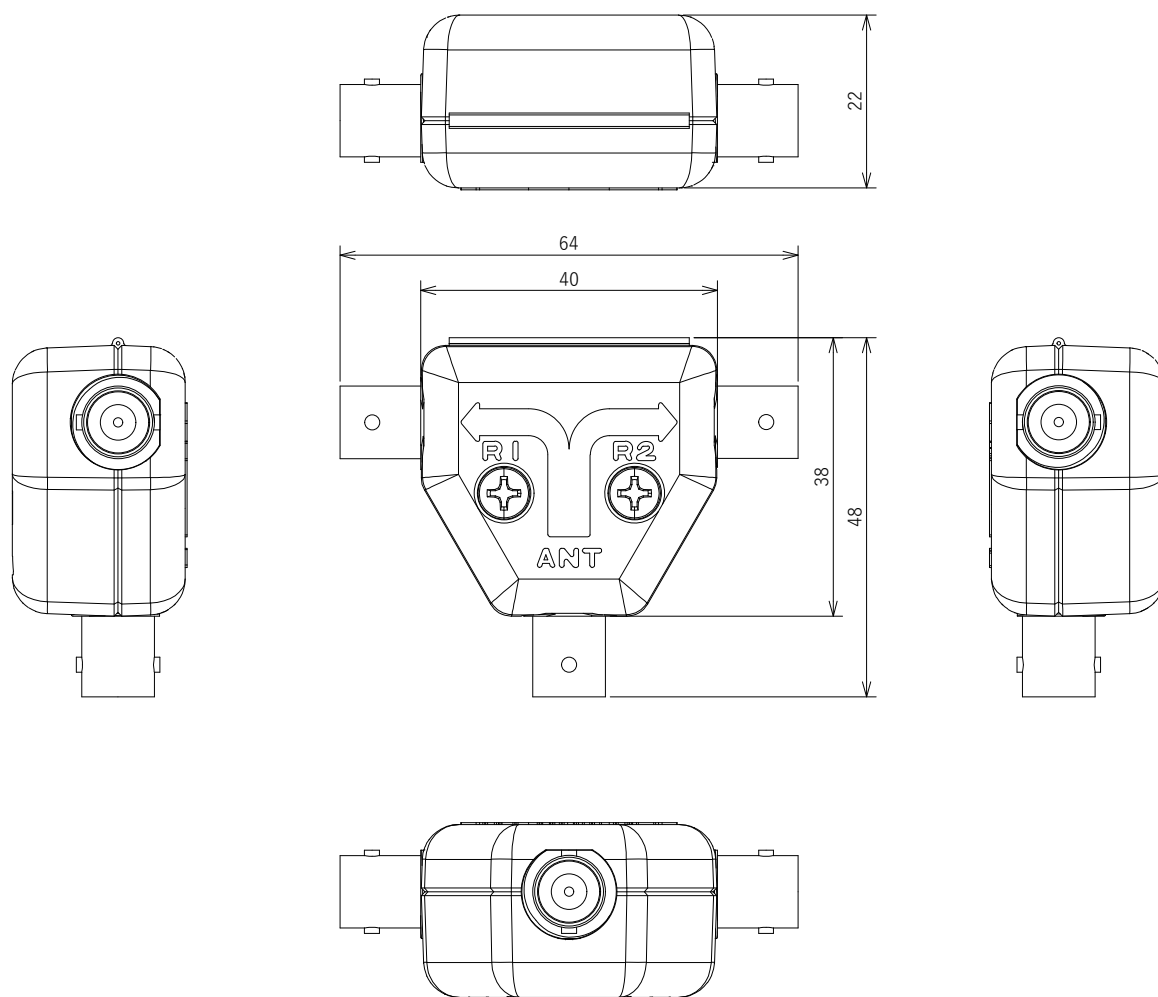

#### ■ 仕様

形式	パッシブアンテナ分配器
周波数帯域	1000~2000MHz
アンテナ入力	1系統
アンテナ分配出力	2系統
挿入損失	2dB (3dB分配損失は含まず)
アイソレーション	20dB
電圧定在波比 (VSWR)	1.2
コネクター	BNCメス型×3
インピーダンス	50Ω
寸法	幅64mm×高48mm×奥行22mm
質量	45.3g
構成品	分配器×2、50Ω同軸ケーブル(約60cm)×4、バルクヘッドアダプター×2、BNCオス-オス接続アダプター×2

#### ■ 外形寸法図 (単位: mm)

仕様、外観および付属品は、改良のため予告なく変更することがありますので、あらかじめご了承ください。