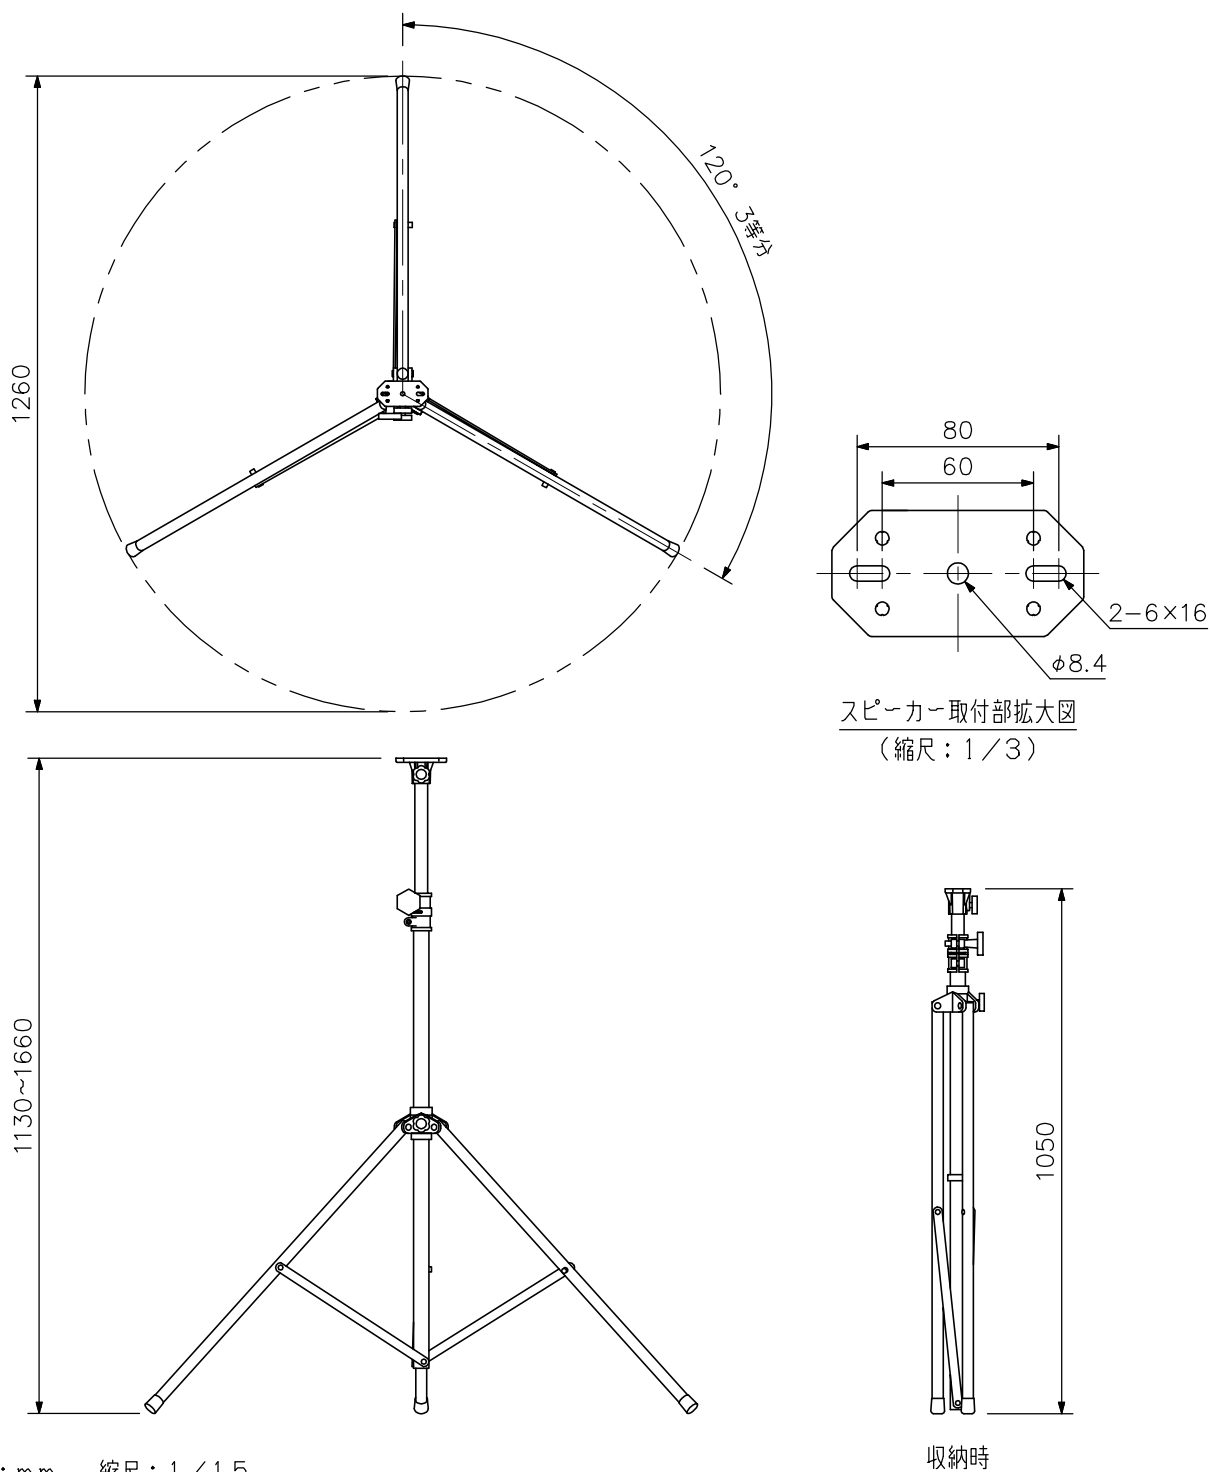

■ 概要

アルミ製の軽量でスマートなスピーカースタンドです。

■ 仕様

有効伸長	1130~1660mm
耐荷重	7kg (静荷重)
仕上	スタンド : アルミ シルバー 艶消 スピーカー取付部 : ポリアミド樹脂 黒
質量	1.7kg (ブラケット含む)
付属品	スピーカー取付ねじ (M5×20) …2, 六角ボルト (M8×20) …1, ワッシャー…1, スペーサー…1, 蝶ナット…1

■ 外観図

単位: mm 縮尺: 1/15