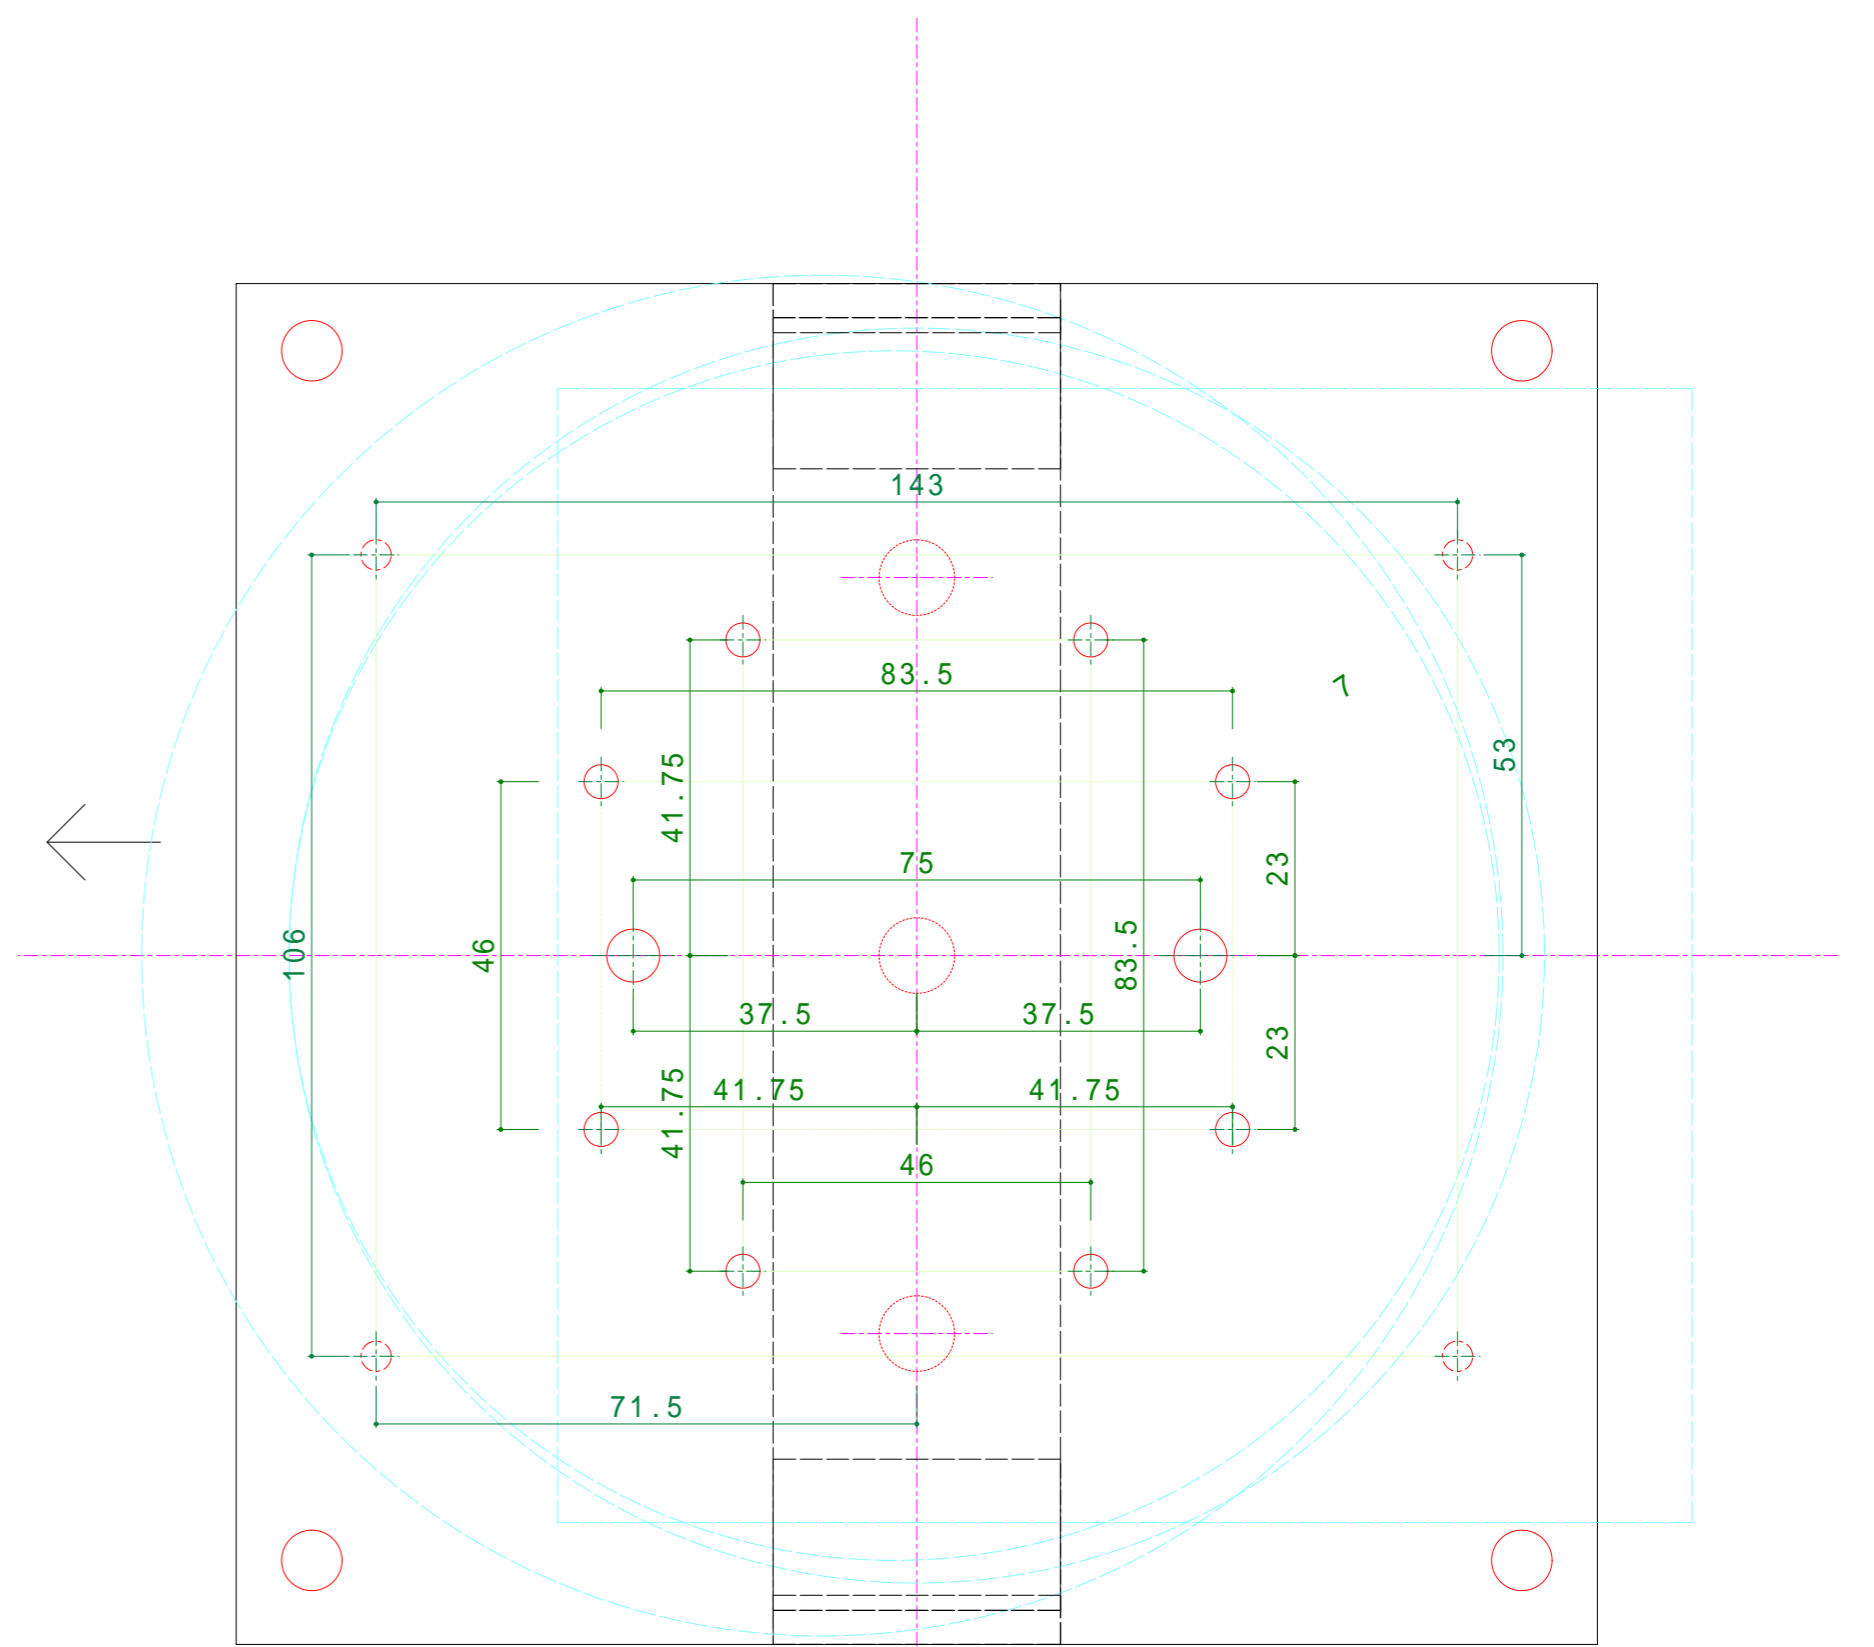

ハンガー取付け側

カメラ取付け側

平鋼 t4.5 38

旋回監視カメラ天吊金具アダプター

初稿2012/06/11 修正1 2012/06/12 修正2 2012/06/13