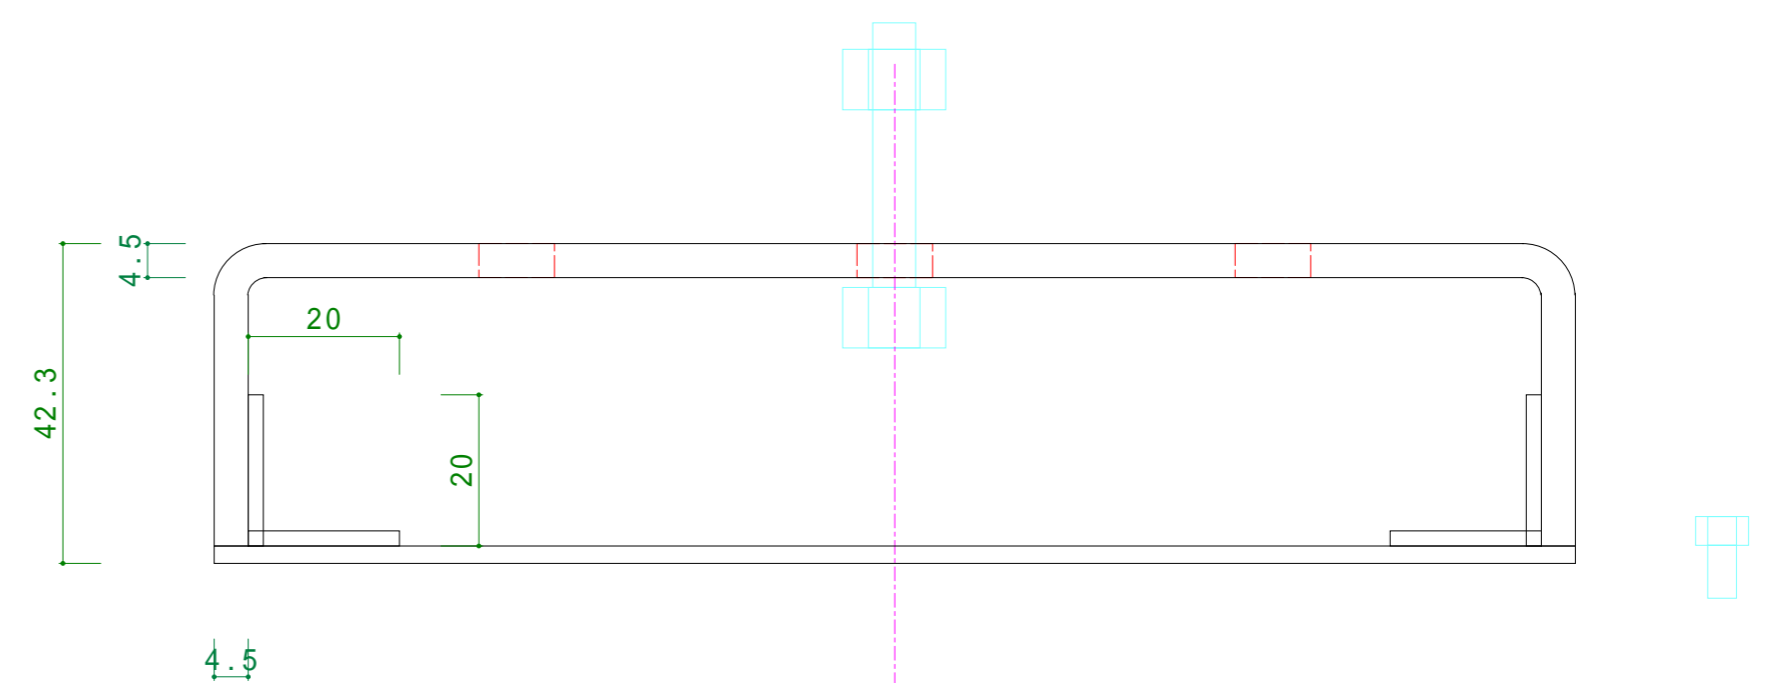

ハンガー取付け側

カメラ取付け側

平鋼 t4.5 38

旋回監視カメラ天吊金具アダプター

初稿2012/06/11 修正1 2012/06/12 修正2 2012/06/13