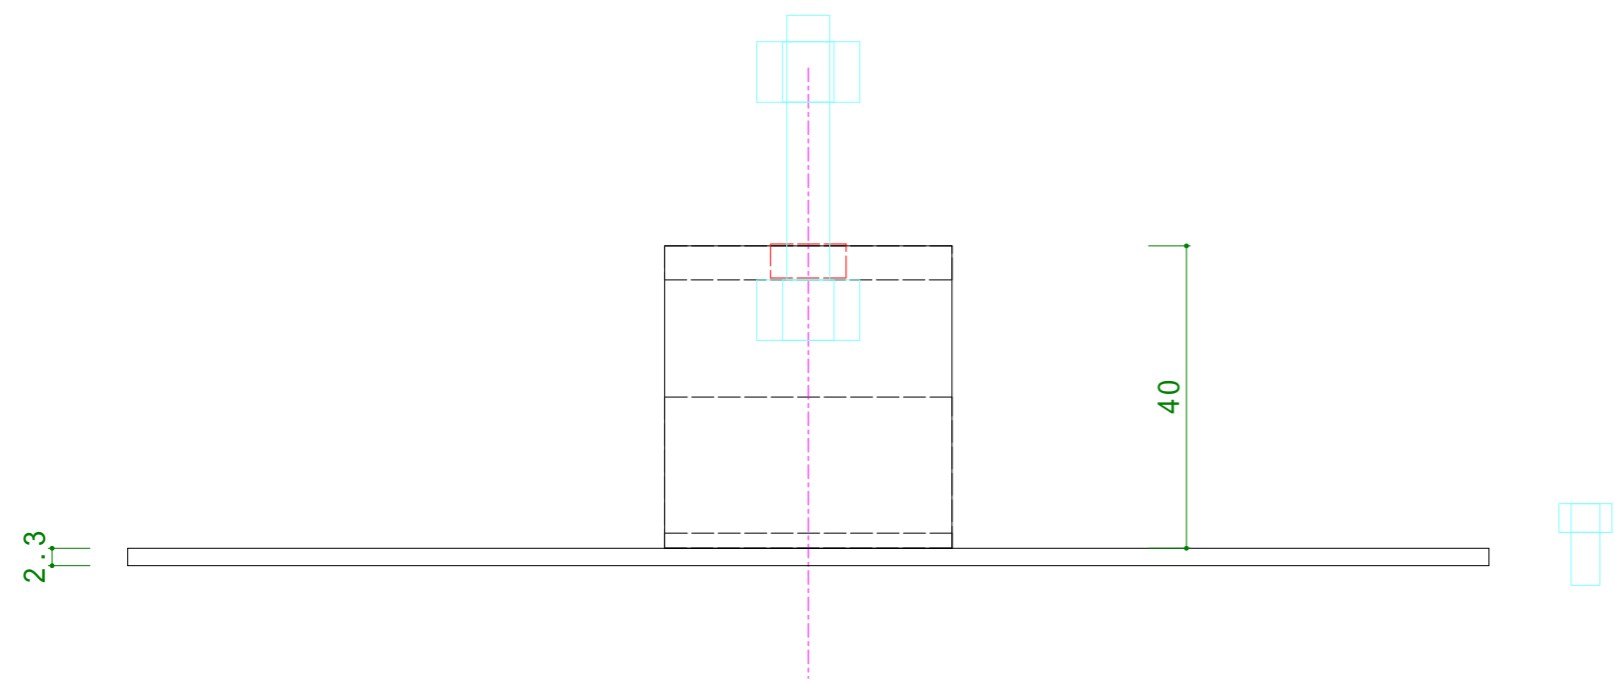

ハンガー取付け側

カメラ取付け側

平鋼 t4.5 38

旋回監視カメラ天吊金具アダプター

初稿2012/06/11 修正1 2012/06/12 修正2 2012/06/13