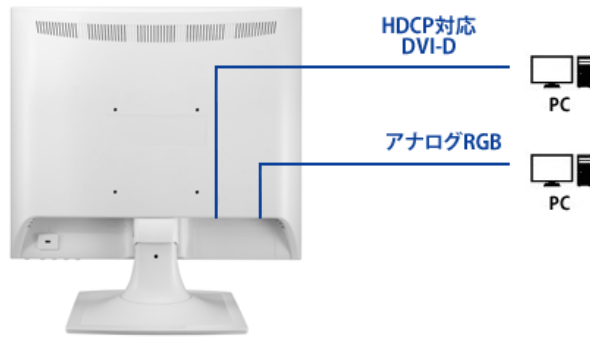

添付品

主な添付品

取扱説明書（保証書含む）、アナログRGBケーブル（1.5m）、オーディオケーブル（1.5m）、電源コード（1.8m）