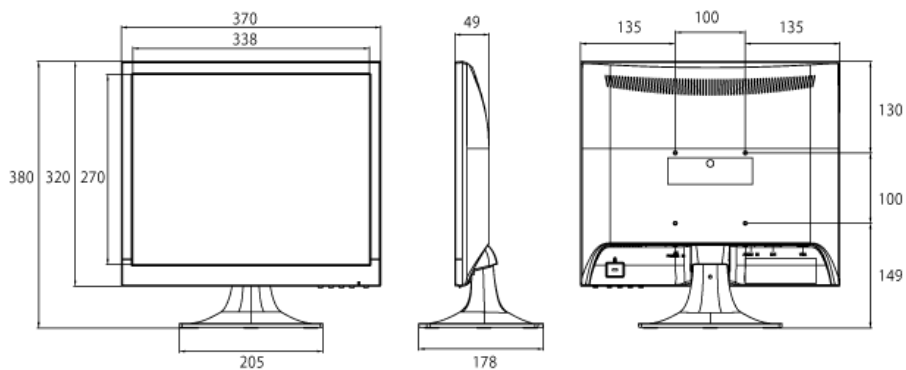

待機時		0.5W
パワーマネジメント		VESA DPM互換
プラグ&プレイ		VESA DDC2B
チルト角/スイベル角		上：20° 下：0° / -
VESAマウントインターフェイス		○（100mmピッチ）
盗難防止用ホール		○
外形寸法 （W×D×H）	スタンドあり	370×178×380（mm）
	スタンドなし	370×49×320（mm）
質量	スタンドあり	2.8kg
	スタンドなし	2.5kg
梱包時質量 / 寸法（W×D×H）		4.0kg / 425×120×440 mm
使用温度範囲		0℃～40℃（収納時：-20℃～60℃）
使用湿度範囲		20%～80%（結露なきこと）
各種取得規格・法規制		VCCI Class B、UL、J-Mossグリーンマーク、RoHS指令準拠、国際エネルギースタープログラム（※）、文部科学省 学校環境衛生基準、PCグリーンラベル（Ver.12★★☆）、グリーン購入法、電気用品安全法（電源コードのみ） ※2016年7月1日以降の国際エネルギースタープログラム適合基準には適合しておりません。
保証期間	2015年11月以前 ご購入	3年間 ※パネル、バックライトを含む。
	2015年12月以降 ご購入	5年間 ※パネル、バックライトを含む。ただし、使用時間は30,000時間以内に限る。

※外観及び仕様は、改善のため予告なく変更することがあります。

解像度および周波数

対応パソコン	表示モード	水平周波数 (kHz)	垂直周波数 (Hz)	アナログ	デジタル
PC-9800シリーズ	640×400	24.8	56.4	○	-
	720×400	31.5	70.1	○	○
Windows搭載パソコン	640×480	31.5	59.9	○	○
		37.9	72.8	○	○
		37.5	75.0	○	○
		35.2	56.3	○	○
	800×600	37.9	60.3	○	○
		46.9	75.0	○	○
		48.1	72.2	○	○
		48.4	60.0	○	○
1024×768	56.5	70.1	○	○	
	60.0	75.0	○	○	
	64.0	60.0	○	○	
	80.0	75.0	○	○	
Power Macintoshシリーズ	1280×1024	64.0	60.0	○	○
		80.0	75.0	○	○
	640×480	35.0	66.7	○	-
		832×624	49.7	74.6	○
1024×768	60.2	74.9	○	-	

※ 接続されるパソコンが上記解像度に対応していることをご確認ください。

※ 1280×1024未満の解像度の場合は、拡大表示します。

外形寸法図

機器接続例

添付品

主な添付品

取扱説明書（保証書含む）、アナログRGBケーブル（1.5m）、オーディオケーブル（1.5m）、電源コード（1.8m）
