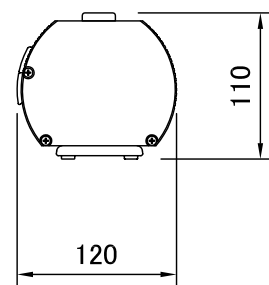

スクリーン設置図 S=1/20

スクリーン収納時ケース外寸 S=1/20

スクリーン収納時ケース外寸 S=1/6

製品の仕様及びデザインは改善等のため予告無く変更する場合があります。

画面有効	対角:60インチ 1220 x 910 (4:3)
生地	広視野角フィルムスクリーン
ピークゲイン	1.5
ケース	材質:アルミ製 塗装色:黒
質量	6.4kg

泉 株式会社 IZUMI-COSMO CO.,LTD.	尺度 1/20 1/6	品名 モバイルスクリーン(60インチ)	
	単位 mm	Rev.	型番 SP-60
		No.	