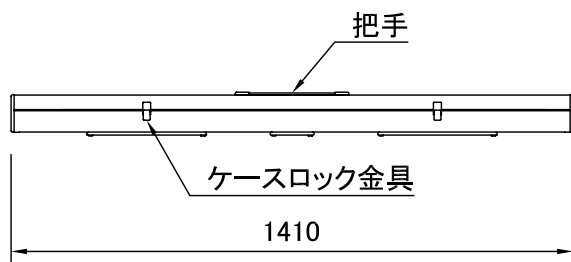

スクリーン設置図 S=1/20

スクリーン収納時ケース外寸 S=1/20

スクリーン収納時ケース外寸 S=1/6

製品の仕様及びデザインは改善等のため予告無く変更する場合があります。

画面有効	対角:60インチ 1220 x 910 (4:3)
生地	広視野角フィルムスクリーン
ピークゲイン	1.5
ケース	材質:アルミ製 塗装色:黒
質量	6.4kg

泉 株式会社 IZUMI-COSMO CO.,LTD.	尺度 1/20 1/6	品名 モバイルスクリーン(60インチ)	
	単位 mm	Rev.	型番 SP-60
		No.	